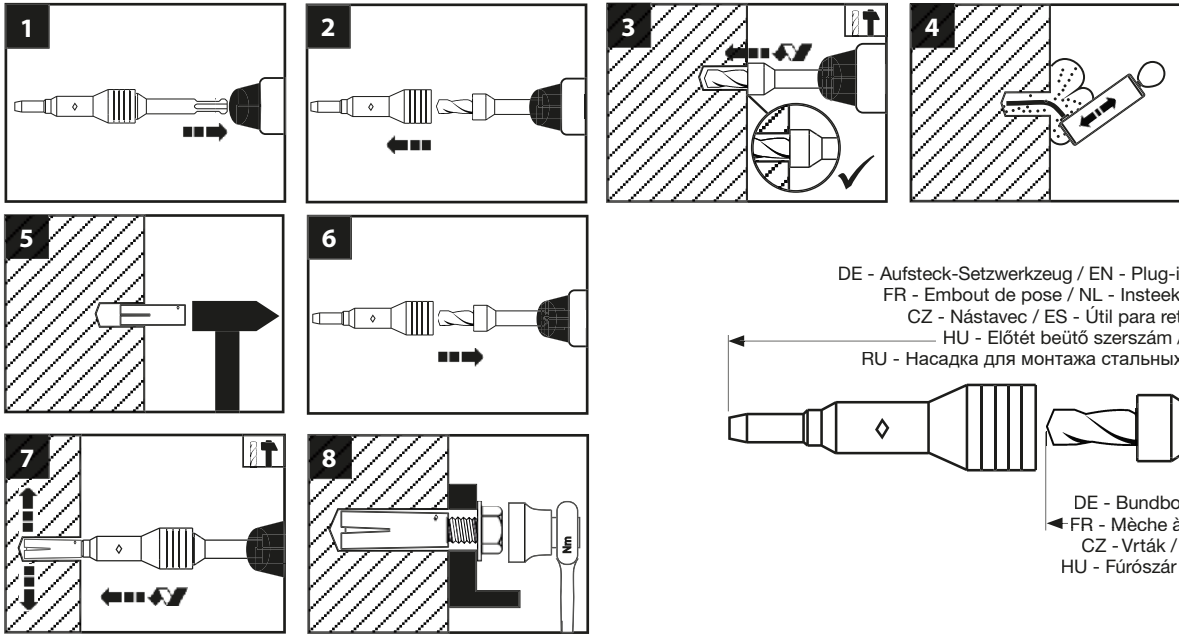

## Montageanleitung – Aufsteck-Setzwerkzeug für Stahldübel

EN - Mounting instructions – Plug-in setting tool for steel anchor  
 FR - Mode d'emploi – Embout de pose pour cheville mécanique  
 NL - Montagehandleiding – Insteek zetijzer voor randboor staalpluggen  
 CZ - Návod k montáži – Nástavec pro ocelové hmoždinky

ES - Instrucciones de montaje - Útil para retacar con adaptador para anclaje de rosca interior  
 HU - Szerelési útmutató - előtét acéldübel beütő szerszám  
 RU - Руководство по монтажу - Насадка для монтажа стальных дюпелей